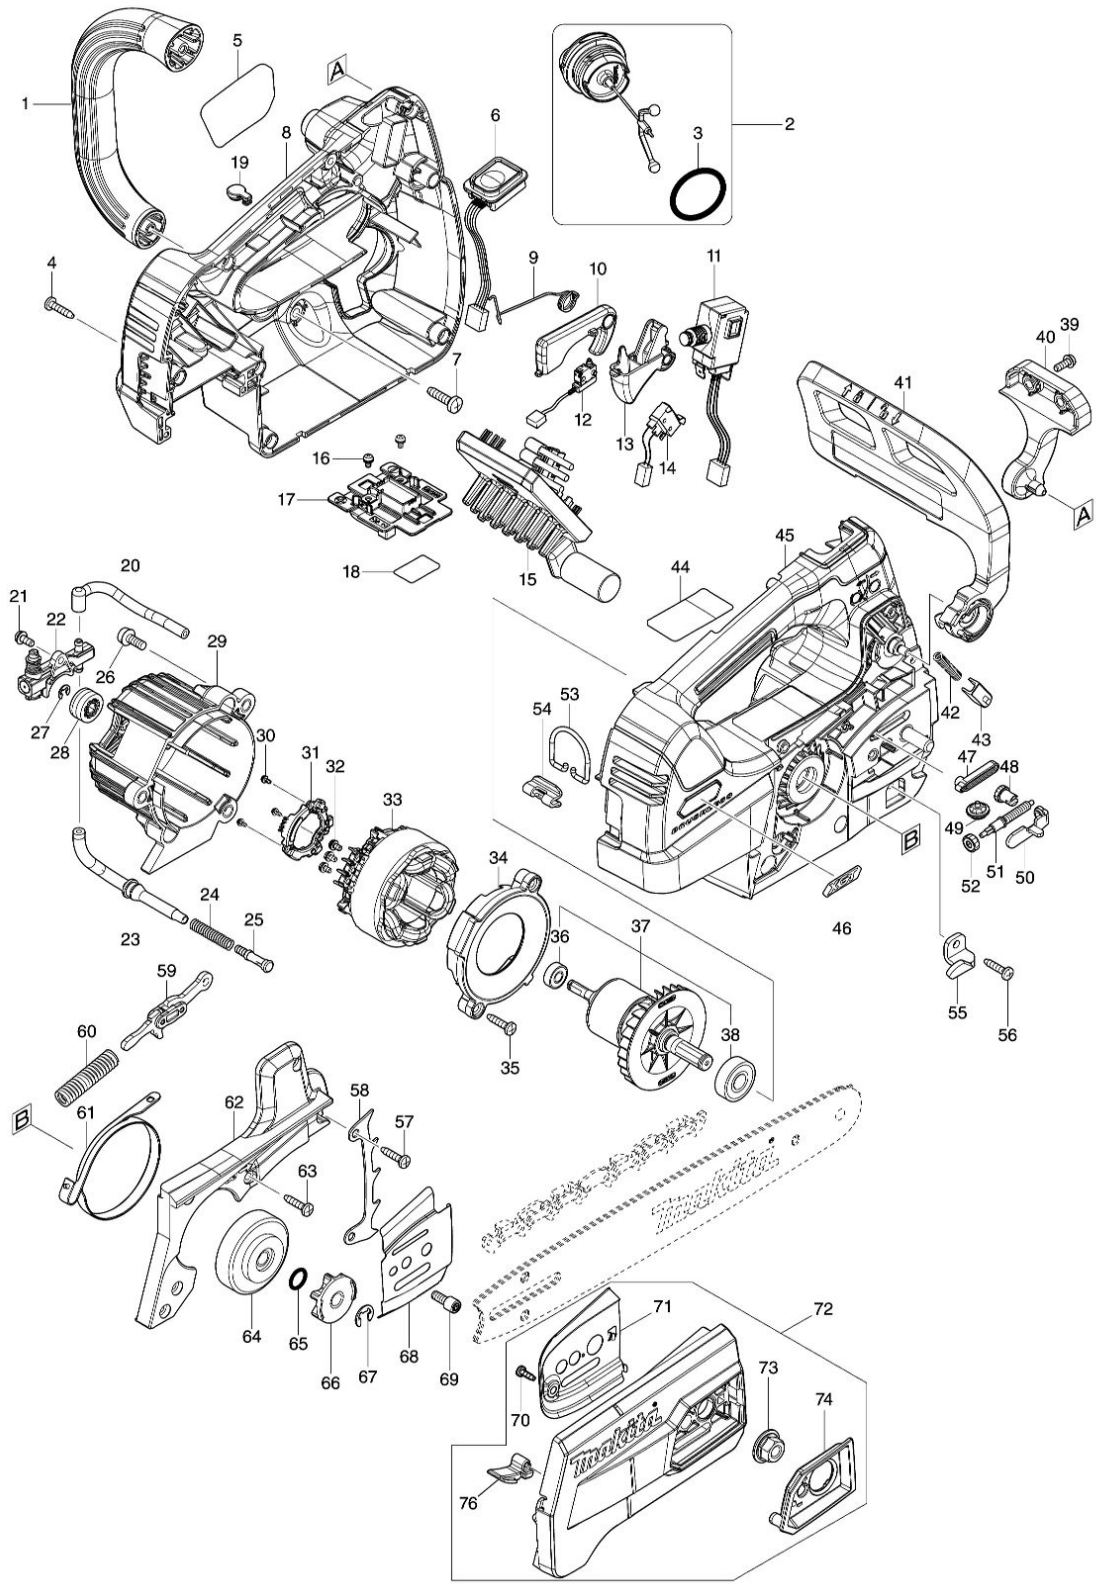

Partdrawing for UC004GM101 - Kettingzaag

Model No. UC004G 350MM CORDLESS CHAIN SAW

Nr.	Part nr.	Name
001	413979-0	Handgreep UC002
002	122A77-2	Tankdop UC002G
003	213080-9	O-Ring 29,5Mm A
004	266326-2	Tap Schroef 4X18mm P
005	8041P4-0	Naamplaat UC004G
006	141G07-0	Schakelcircuit UC002G
006C10	810D46-0	Label A/U AS1925
007	266420-0	Schroef 4X20 Hr2811
008	183U56-5	Motorhuisset UC002G
008C10	263005-3	Rubber Pen 6 AC320H P
009	232713-7	Borgveer 10 UC002G
010	413987-1	Hendel UC002G
011	650011-1	Schakelaar UC002G
012	632L49-0	Schakelaar DUC254Z
013	459282-5	Schakelhendel UC002G
014	632L48-2	Schakelaar DUC254Z
015	620F70-5	Controller UC002G
015C10	688131-1	Lijn Filter Hm1810
016	652031-1	Schroef M3X6
017	632S63-8	Circuitunit UC002G
018	8110X5-1	Label serienr UC004G
019	422467-6	Afdekkap DUC353Z
020	422764-0	Olieslang 3x85mm UC002G
021	911113-1	Schroef 4X10
022	142156-4	Oliepomp Es-Serie
023	422765-8	Olieslang 3x109mm UC002G
024	231975-4	Drukveer Dcs230T
025	452666-6	Zuigkop DUC355/EA3201S A
026	911218-7	MET.SCHROEF PH M5X14MM CK P
027	961011-9	Stopring E-4
028	226884-0	Wormtandwiel DUC353Z
029	413904-1	Motorhuis UC002G
030	652093-9	Met.schr. M2x5mm RS002G
031	620F73-9	Sensor UC002G
032	652069-6	Kruiskop Schroef M3X6
033	629A85-9	Veld UC002G
034	413980-5	Tussenplaat UC002G P
035	266326-2	Tap Schroef 4X18mm P
036	210026-6	Kogellager 696ZZ A
037	519710-3	Anker assy UC002G
038	210059-1	Kogellager hoog T LM004 P
039	911118-1	Schroef 4X12 P
040	413907-5	Beschermkap UC002G
041	141E58-1	Beschermkap UC002G
041C10	8042N8-4	Label waarschuw UC002G
042	232714-5	Drukveer 3 UC002G